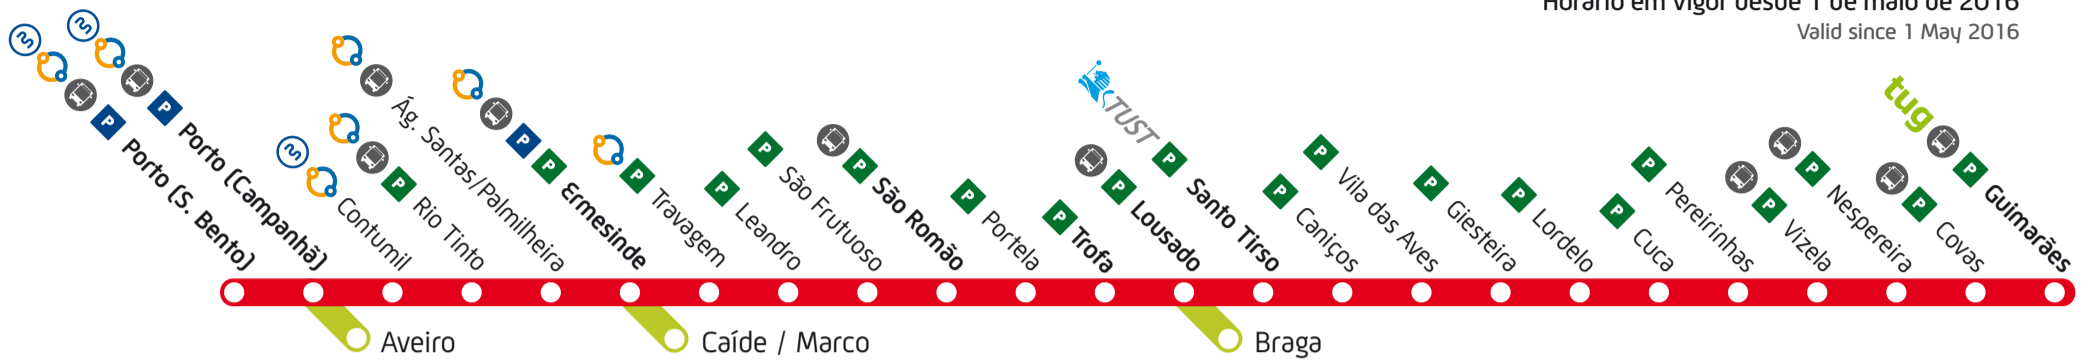

COMBOIOS URBANOS > PORTO

Linha de Guimarães

Horário em vigor desde 1 de maio de 2016
Valid since 1 May 2016

Sentido Porto > Guimarães

Número Number	15151	15153	15101	15155	15157	15159	15161	15163	15165	15167	15169	15181	15171	15173	15175	15177	15179
Observações Remarks	(A)	(I)	(A)	(I)	(I)	(A)	(I)	(I)	(I)	(A)	(I)	(A)	(A)	(I)	(C)	(A)	(I)
Porto [S. Bento] P	6:20	7:20	7:55	8:20	10:20	11:20	12:20	14:20	16:20	17:20	18:20	18:55	19:20	20:20	21:20	22:20	23:20
Porto [Campanhã] P	6:25	7:25	7:59	8:25	10:25	11:25	12:25	14:25	16:25	17:25	18:25	19:00	19:25	20:25	21:25	22:25	23:25
Contumil	6:28	7:28	8:03	8:28	10:28	11:28	12:28	14:28	16:28	17:28	18:28		19:28	20:28	21:28	22:28	23:28
Rio Tinto	6:31	7:31	8:05	8:31	10:31	11:31	12:31	14:31	16:31	17:31	18:31	19:05	19:31	20:31	21:31	22:31	23:31
Águas Santas/Palmilheira	6:33	7:33	8:08	8:33	10:33	11:33	12:33	14:33	16:33	17:33	18:33		19:33	20:33	21:33	22:33	23:33
Ermesinde	6:37	7:37	8:11	8:37	10:37	11:37	12:37	14:37	16:37	17:37	18:37	19:10	19:37	20:37	21:37	22:37	23:37
Travagem	6:39	7:39	8:13	8:39	10:39	11:39	12:39	14:39	16:39	17:39	18:39		19:39	20:39	21:39	22:39	23:39
Leandro			8:15														
São Frutuoso	6:42	7:42	8:18	8:42	10:42	11:42	12:42	14:42	16:42	17:42	18:42		19:42	20:42	21:42	22:42	23:42
São Romão	6:45	7:45	8:20	8:45	10:45	11:45	12:45	14:45	16:45	17:45	18:45	19:16	19:45	20:45	21:45	22:45	23:45
Portela	6:48	7:48	8:23	8:48	10:48	11:48	12:48	14:48	16:48	17:48	18:48		19:48	20:48	21:48	22:48	23:48
Trofa	6:52	7:52	8:27	8:52	10:52	11:52	12:52	14:52	16:52	17:52	18:52	19:21	19:52	20:52	21:52	22:52	23:52
Lousado	6:56	7:56	8:31	8:56	10:56	11:56	12:56	14:56	16:56	17:56	18:56		20:00	20:56	21:56	22:56	23:56
Santo Tirso	7:01	8:01	8:36	9:01	11:01	12:00	13:01	15:01	17:00	18:01	19:01	19:28	20:05	21:01	22:01	23:01	0:01
Caniços	7:06	8:06		9:06	11:06	12:05	13:06	15:06	17:05	18:06	19:06		20:10	21:06	22:06	23:06	0:06
Vila das Aves	7:09	8:13		9:13	11:09	12:09	13:13	15:09	17:13	18:13	19:09	19:35	20:13	21:09	22:13	23:13	0:09
Giesteira	7:12	8:15		9:15	11:12	12:11	13:15	15:12	17:15	18:15	19:12		20:16	21:12	22:15	23:15	0:12
Lordelo	7:20	8:18		9:18	11:15	12:18	13:18	15:15	17:18	18:18	19:15	19:40	20:19	21:15	22:18	23:18	0:15
Cuca	7:23	8:21		9:21	11:18	12:21	13:21	15:18	17:21	18:21	19:18		20:22	21:18	22:21	23:21	0:18
Pereirinhas	7:26	8:24		9:24	11:20	12:24	13:24	15:20	17:24	18:24	19:20		20:24	21:20	22:24	23:24	0:20
Vizela	7:28	8:26		9:26	11:23	12:26	13:26	15:23	17:26	18:26	19:27	19:45	20:27	21:23	22:26	23:26	0:23
Nespereira	7:31	8:29		9:29	11:26	12:29	13:29	15:26	17:29	18:29	19:30		20:30	21:26	22:29	23:29	0:26
Covas	7:34	8:32		9:32	11:29	12:32	13:32	15:29	17:32	18:32	19:33		20:33	21:29	22:32	23:32	0:29
Guimarães C	7:38	8:36		9:36	11:33	12:36	13:36	15:33	17:36	18:36	19:37	19:54	20:37	21:33	22:36	23:36	0:33